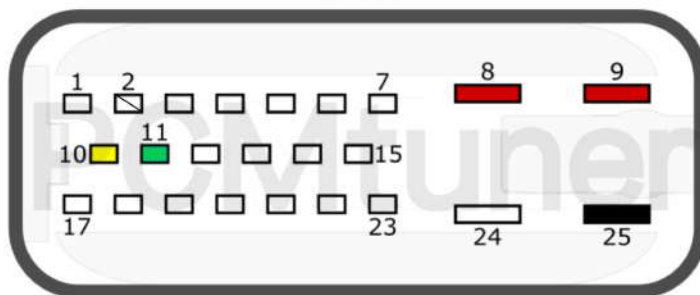

PCMtuner

Transmission Control Unit

V30 (01J)/VL300 (01J) TCU

V30