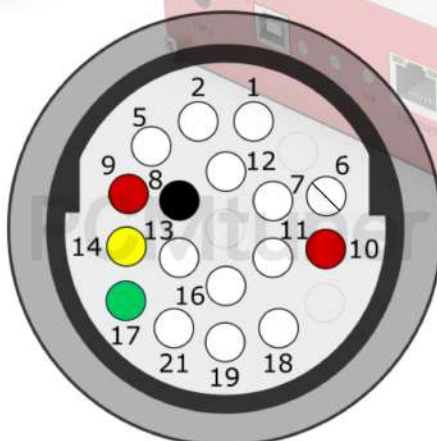

PCMtuner

Transmission Control Unit

V30 (01J)/VL300 (01J) TCU

V30

+12V	8, 9	CAN-L	11
GND	25	CAN-H	10
K-LINE	2		

See the next page/Смотри следующую страницу

VL300

+12V	9, 10	CAN-L	17
GND	8	CAN-H	14
K-LINE	6		