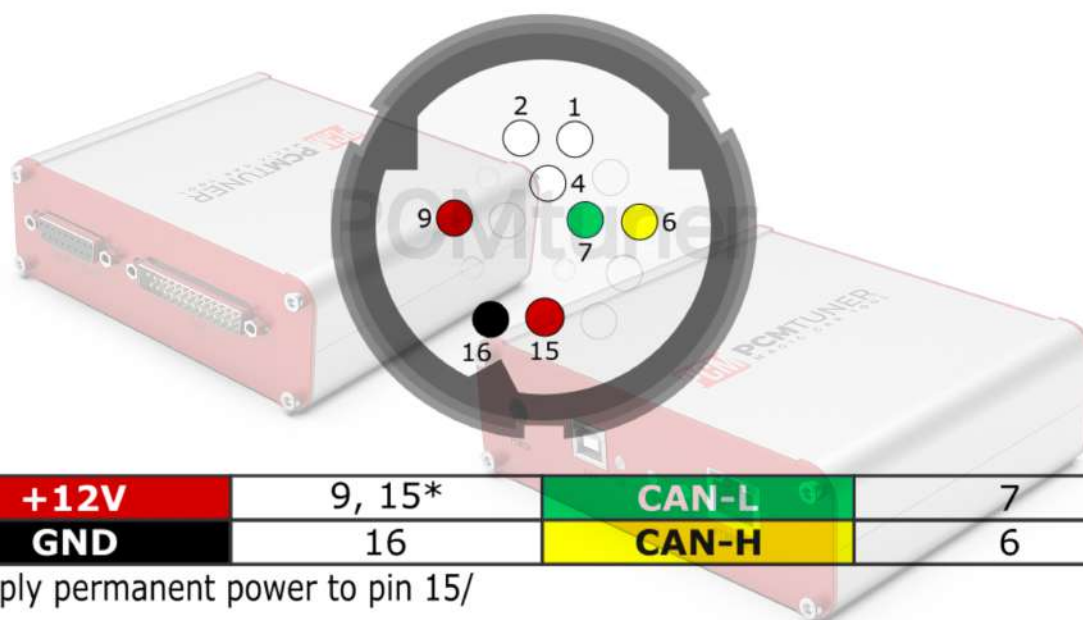

PCMtuner

Transmission Control Unit

DQ500 (0BT, 0BH) TCU

+12V	9, 15*	CAN-L	7
GND	16	CAN-H	6
* Apply permanent power to pin 15/ * Используйте неотключаемое питание для 15 пина			

VAG

tuner-box.com

v.2

2022-05-12

PCMtuner

Transmission Control Unit

V30 (01J)/VL300 (01J) TCU

V30

+12V	8, 9	CAN-L	11
GND	25	CAN-H	10
K-LINE	2		

See the next page/Смотри следующую страницу

VL300

+12V	9, 10	CAN-L	17
GND	8	CAN-H	14
K-LINE	6		