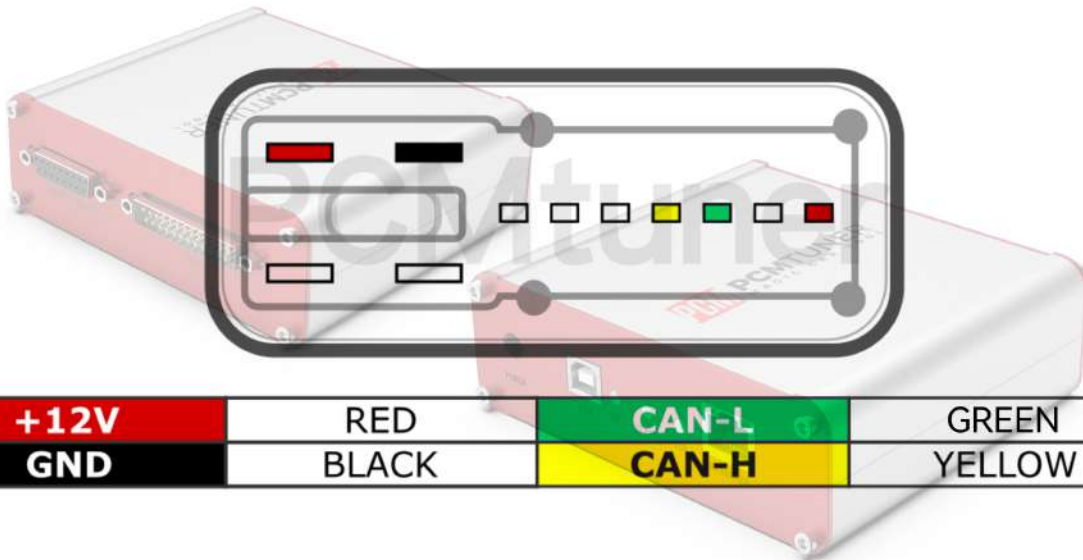

PCMtuner module 58

Temic DSG/CVT

Contents/Оглавление

Contents/Оглавление.....	2
DQ200 (0AM, 0CW) TCU	3
DQ250 (02E, 0D9) TCU	4
DQ500 (0BT, 0BH) TCU.....	5
V30 (01J)/VL300 (01J) TCU	6
VL381 (0AW) TCU.....	8
DL501 (0B5) TCU.....	9
DL382 (0CK) TCU	10
DC0_DC4 Gen2 TCU.....	11
LuK-UDCT TCU.....	12

PCMtuner

Transmission Control Unit

DQ200 (0AM, 0CW) TCU

+12V	RED	CAN-L	GREEN
GND	BLACK	CAN-H	YELLOW

VAG

tuner-box.com

v.2

2022-05-12

PCMtuner

Transmission Control Unit

DQ500 (0BT, 0BH) TCU

+12V	9, 15*	CAN-L	7
GND	16	CAN-H	6
* Apply permanent power to pin 15/ * Используйте неотключаемое питание для 15 пина			

VAG

tuner-box.com

v.2

2022-05-12

PCMtuner

Transmission Control Unit

V30 (01J)/VL300 (01J) TCU

V30

+12V	8, 9	CAN-L	11
GND	25	CAN-H	10
K-LINE	2		

See the next page/Смотри следующую страницу

VL300

+12V	9, 10	CAN-L	17
GND	8	CAN-H	14
K-LINE	6		