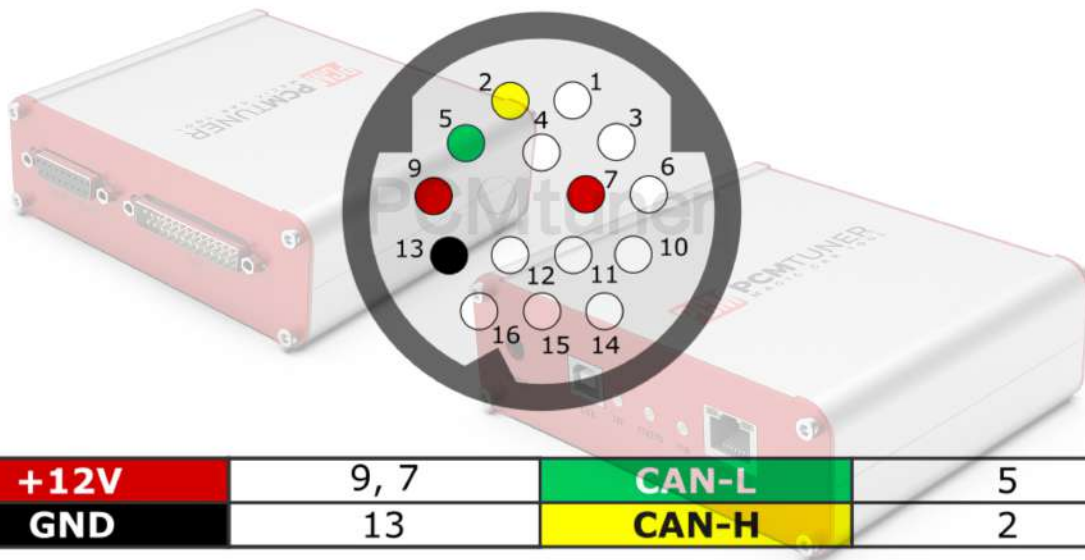

PCMtuner

Transmission Control Unit

VL381 (0AW) TCU

+12V	9, 7	CAN-L	5
GND	13	CAN-H	2

AUDI

tuner-box.com

v.2

2022-05-12